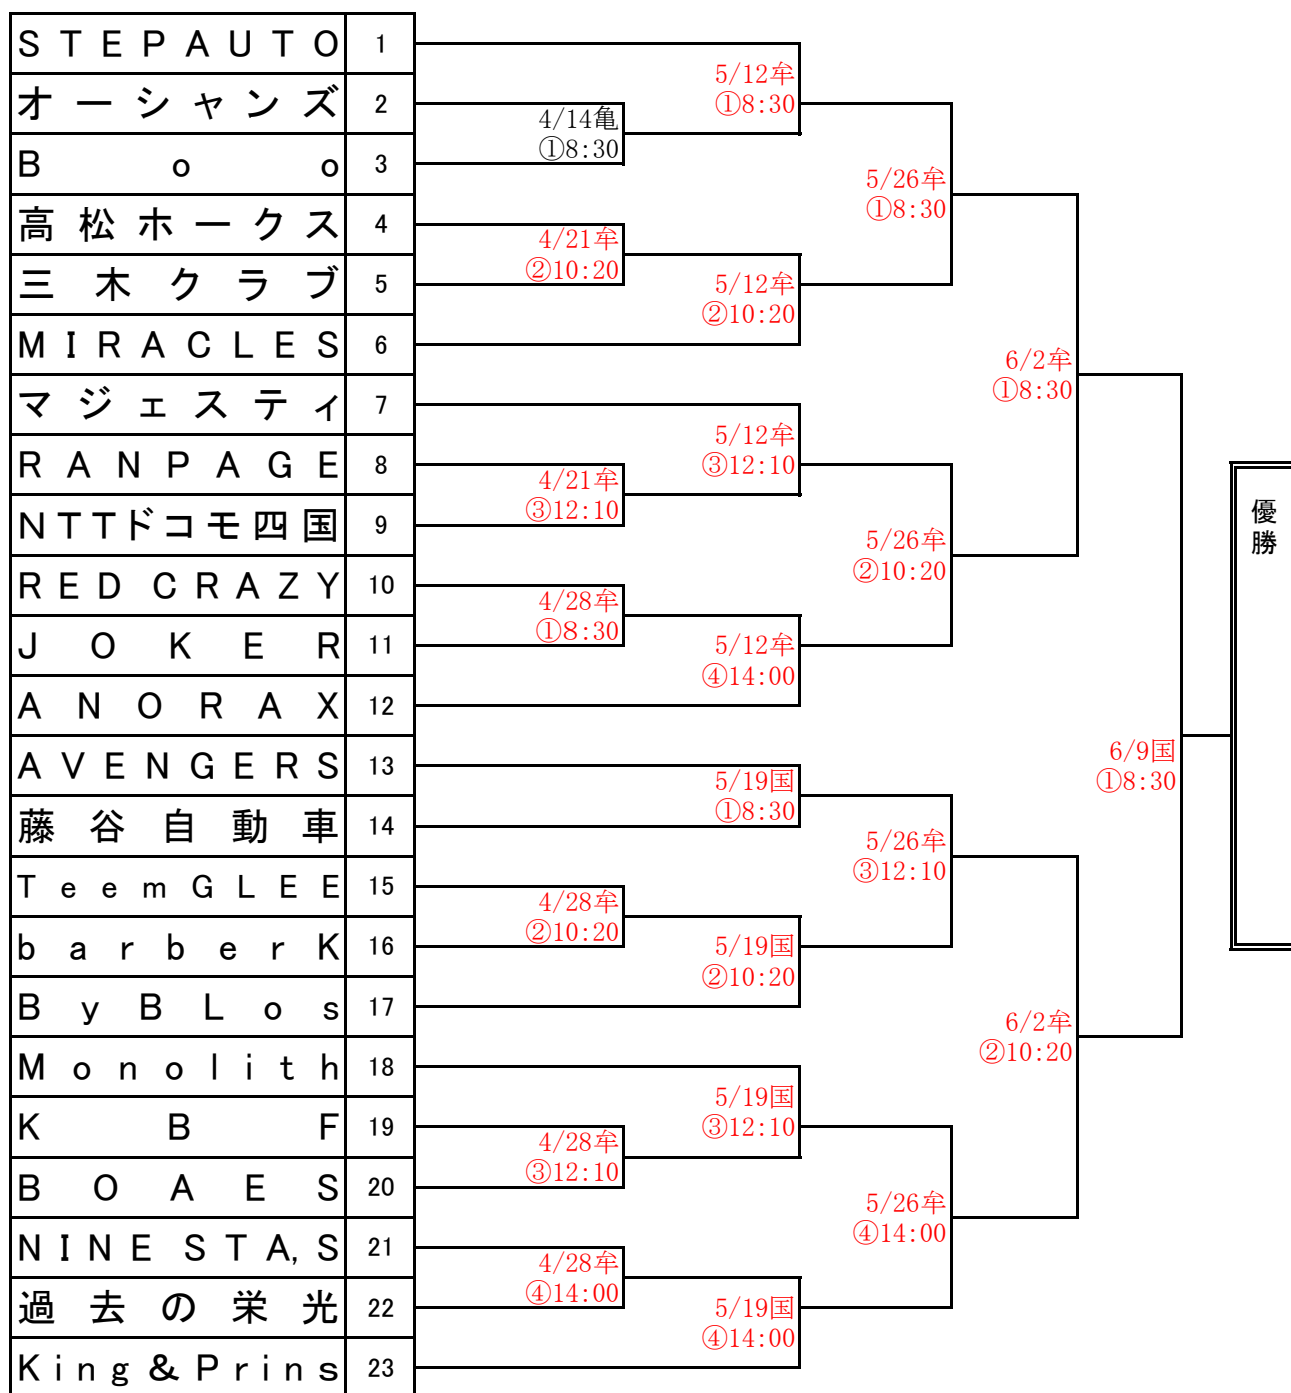

第38回桃太郎杯軟式野球大会組み合わせ表

会期 = 令和6年4月14日(日) ~ 各日曜日 会期末は未定
 国 = 国分寺球場・傘 = 傘礼球場・亀 = 亀水野球場
 試合開始予定時刻①=8:30②=10:20③=12:10④=14:00⑤=15:50

※赤字は予定です。確定ではありません。

- ・前の試合が早く終われば、次の試合を繰り上げて行いますので、40分前を目安に集合して下さい。
- ・雨天中止の場合は連絡します。