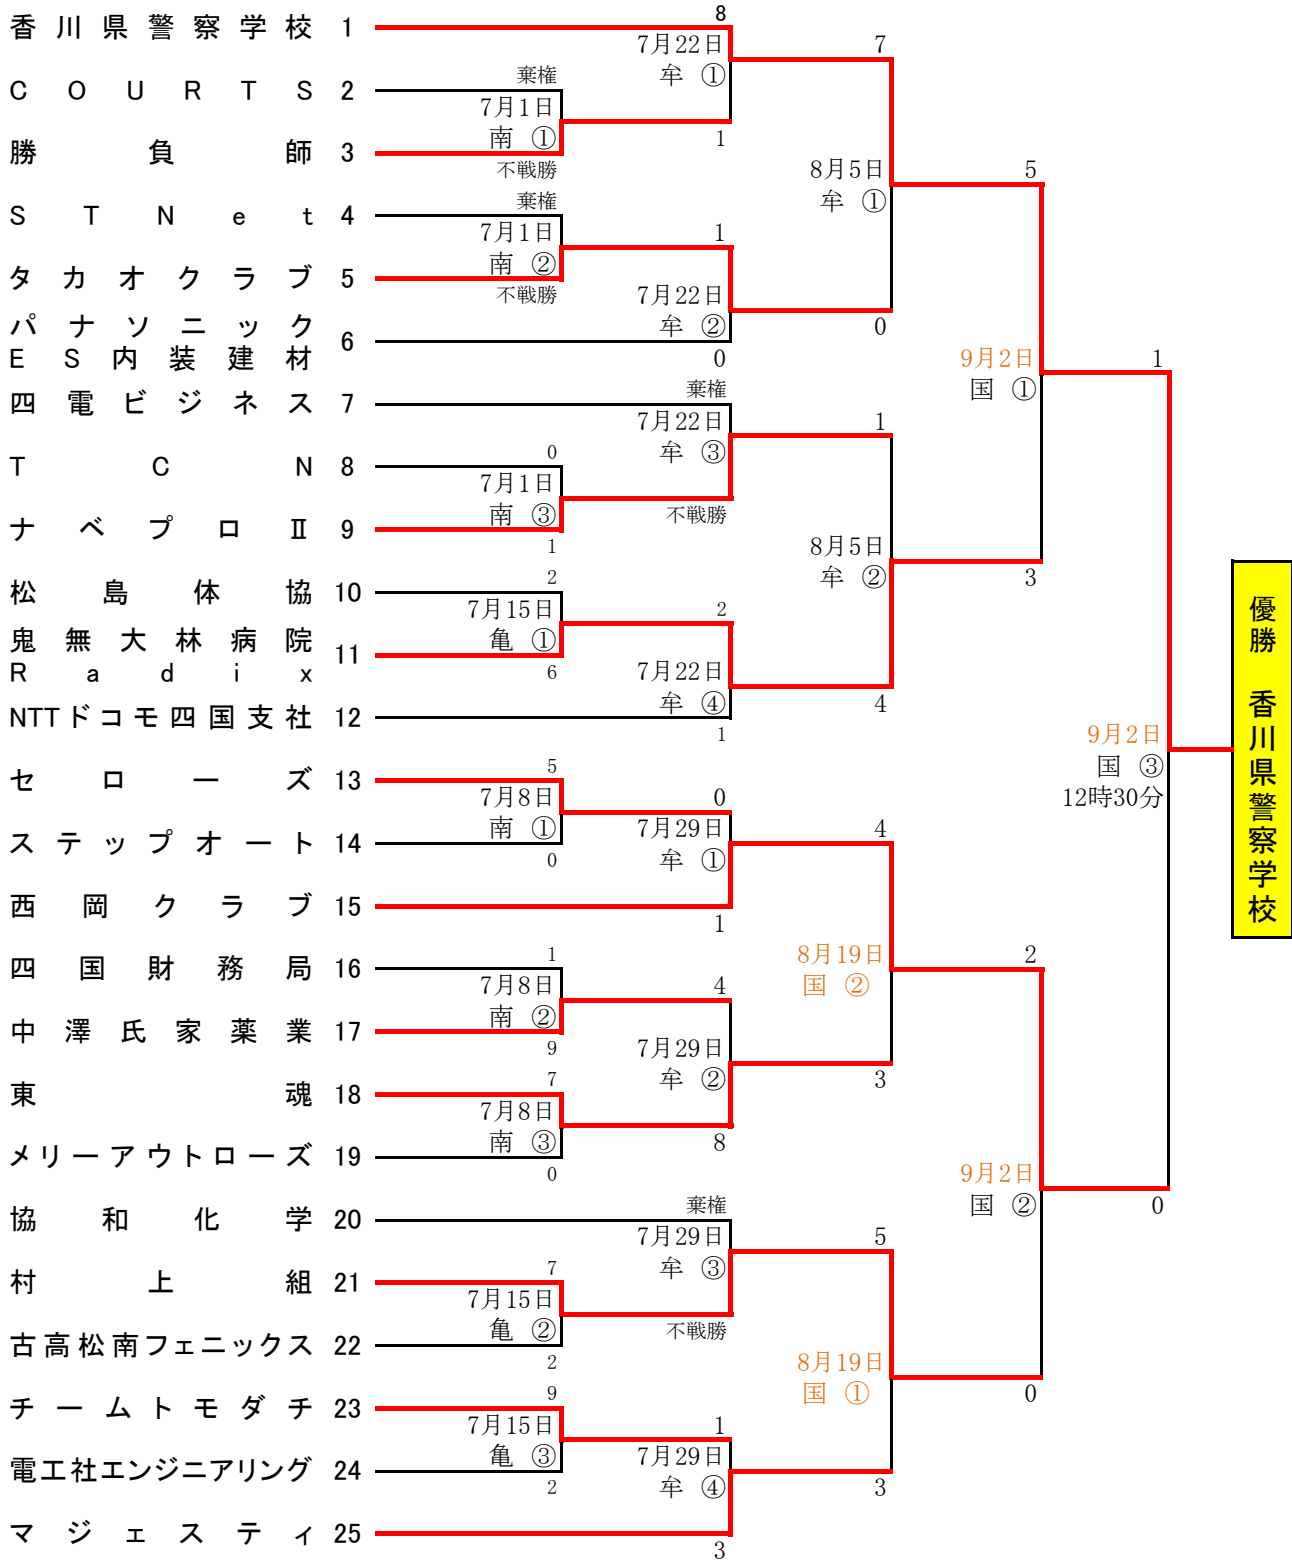

第26回桃太郎杯軟式野球大会組み合わせ表

会期 = 平成24年7月1日(日) ~ 8月19日(日)・予備日9月9日(日)

南 = 南部運動公園・亀 = 亀水運動公園・牟 = 牟礼中央公園・国 = 国分寺橋運動公園

第1試合 = 9時00分・第2試合 = 10時30分・第3試合 = 12時00分・第4試合 = 13時30分

* 開始予定時刻の40分前を目安に集合して下さい。