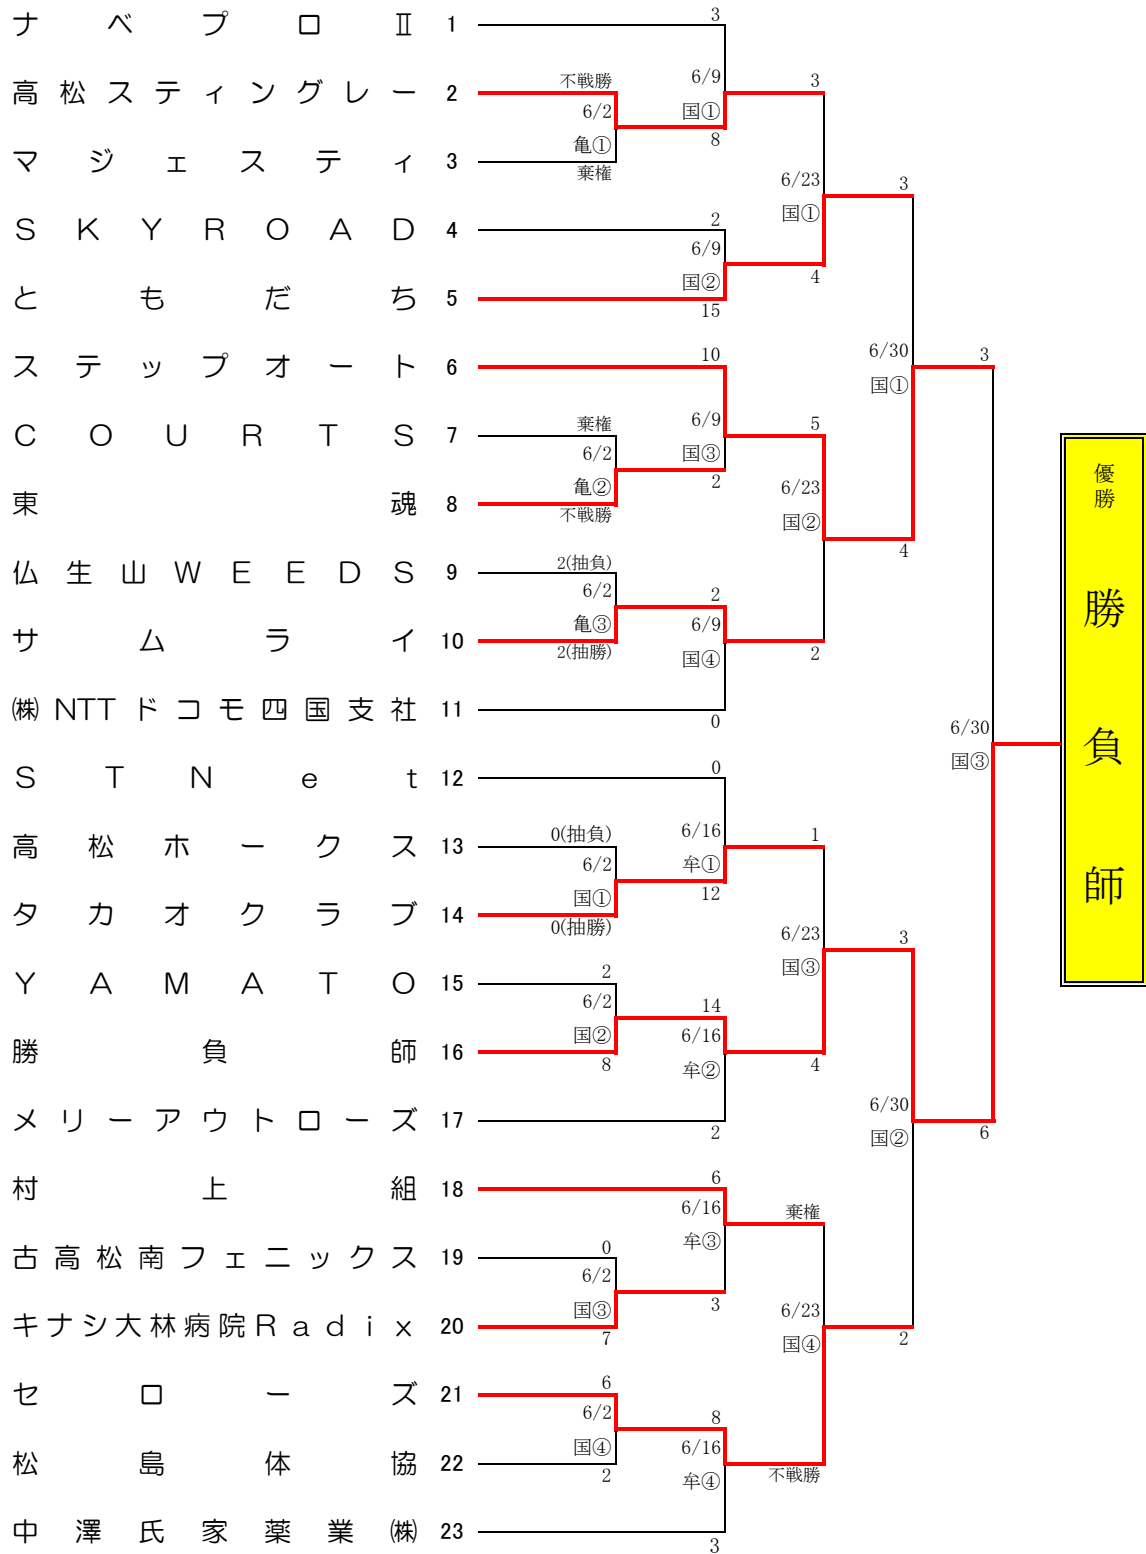

第27回桃太郎杯軟式野球大会組み合わせ表

会期 = 平成25年6月2日(日) ~ 6月23日(日) 雨天等により変更あり

国 = 国分寺球場 ・ 牟 = 牟礼中央公園野球場 ・ 亀 = 亀水運動公園野球場

試合開始予定時刻 ① = 9:00 ② = 10:40 ③ = 12:20 ④ = 14:00

優勝
優勝 師
優勝 師